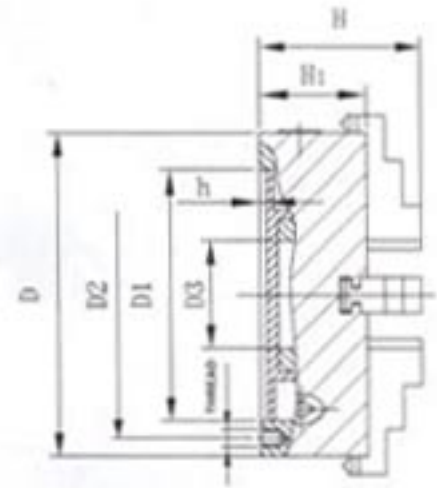

4 Jaw Self Centering Chucks (2-Pices Jaw)

Blmaq & Silmaq

SPECIFICATIONS

Unit:mm

ORDER NO.	D	D1	D2	D3	H	H1	h	THREAD	WEIGHT	CODE NO.
VPS-6K	165	130	145	45	109	65	5	3-M8	9.8	5002-055
VPS-7K	190	155	172	55	122	75	5	3-M10	13.8	5002-056
VPS-8K	200	165	180	65	122	75	5	3-M10	15.5	5002-057
VPS-10K	250	206	226	80	136	80	5	3-M12	26	5002-058
VPS-12K	315	260	285	100	156.5	90	6	3-M16	50	5002-059