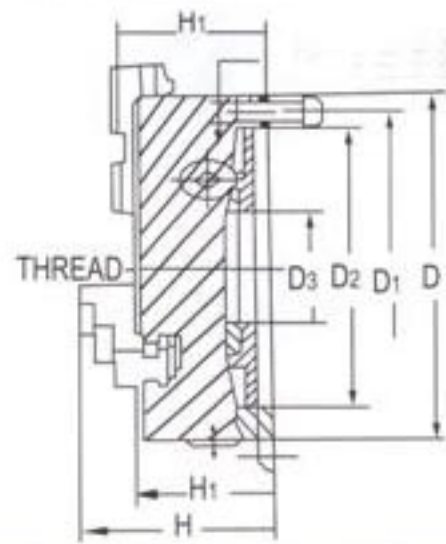

3 Jaw Self Centering Chuck

2 Set of solid jaw plain back

ORDER NO.	D-Size	D1	D2	D3	H	H1	h	THREAD	WEIGHT(kg)	CODE NO.
VSC-3A	80mm(3")	55	66	16	66	50	3.5	3-M6	2.2	5002-020
VSC-4A	100mm(4")	72	84	22	74.5	55	3.5	3-M8	3.5	5002-021
VSC-5A	130mm(5")	100	115	33	78	55	3.5	3-M8	5.5	5002-022
VSC-6A	160mm(6")	130	145	40	95	65	5	3-M8	10	5002-023
VSC-7A	190mm(7 1/2")	155	172	55	105	75	5	3-M10	10	5002-024
VSC-8A	200mm(8")	165	180	70	109	75	5	3-M10	19	5002-025
VSC-9A	240mm(9 1/2")	195	215	70	122.5	80	10	3-M12		5002-026
VSC-10A	250mm(10")	206	225	80	120	80	5	3-M12	26	5002-027