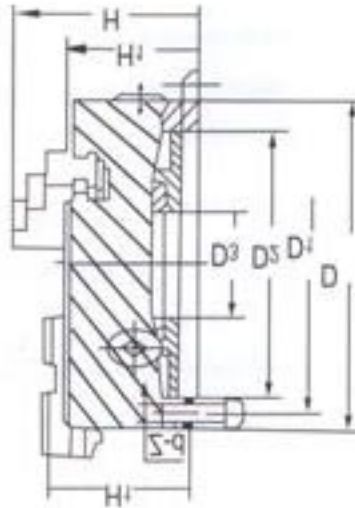

# 3 Jaw Powerful Self Centering Chuck

Reversible Top Jaws. Plain Back

**Blmaq & Silmaq**

ORDER NO.	D-Size	D1	D2	D3	H	H1	THREAD	WEIGHT(kg)	CODE NO.
VSK-6A	165mm(6")	130	142	40	95	71	3-M8	10	5002-040
VSK-7A	190mm(7-1/2")	155	172	55	105	75	3-M10		5002-041
VSK-8A	200mm(8")	165	180	65	109	78	3-M12	15.5	5002-042
VSK-10A	250mm(10")	195	226	80	120	84	3-M12	26	5002-043
VSK-13A	325mm(13")	272	296	100	154.5	102.5	3-M16	46	5002-044
VSK-15A	380mm(15")	325	350	135	156.5	104.5	3-M16	72	5002-045
VSK-16A	400mm(16")	345	370	160	181.5	129.5	3-M16	80	5002-046

3 JAW SELF CENTERING CHUCK 2 SET OF SOLID JAW PLAIN BACK  
3 JAW SELF CENTERING CHUCK REVERSIBLE TOP JAWS. PLAIN BACK