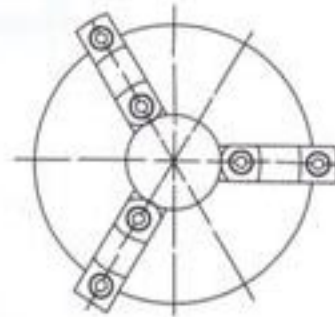

# 3 Jaw Powerful Self Centering Chuck

Reversible Top Jaws. Plain Back

**Blmaq & Silmaq**

ORDER NO.	D-Size	D1	D2	D3	H	H1	THREAD	WEIGHT(kg)	CODE NO.
VSK-6A	165mm(6")	130	142	40	95	71	3-M8	10	5002-040
VSK-7A	190mm(7-1/2")	155	172	55	105	75	3-M10		5002-041
VSK-8A	200mm(8")	165	180	65	109	78	3-M12	15.5	5002-042
VSK-10A	250mm(10")	195	226	80	120	84	3-M12	26	5002-043
VSK-13A	325mm(13")	272	296	100	154.5	102.5	3-M16	46	5002-044
VSK-15A	380mm(15")	325	350	135	156.5	104.5	3-M16	72	5002-045
VSK-16A	400mm(16")	345	370	160	181.5	129.5	3-M16	80	5002-046

3 JAW SELF CENTERING CHUCK 2 SET OF SOLID JAW PLAIN BACK  
3 JAW SELF CENTERING CHUCK REVERSIBLE TOP JAWS. PLAIN BACK