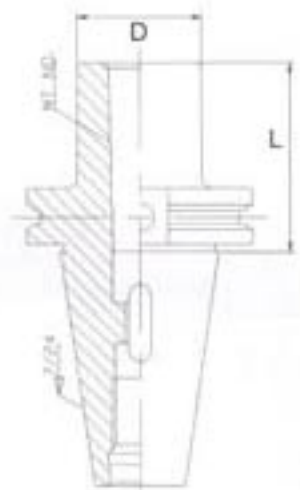

Mose Taper Holders

ORDER NO.	MT NO.	L	ØD	CODE NO.
CAT30-MTA2-60	2	60	32	3213-260
CAT30-MTA3-80	3	80	40	3213-261
CAT40-MTA2-60	2	60	32	3213-262
CAT40-MTA3-75	3	75	40	3213-263
CAT40-MTA4-90	4	90	50	3213-264
CAT50-MTA2-45	2	45	32	3213-265
CAT50-MTA3-45	3	45	40	3213-266
CAT50-MTA4-75	4	75	50	3213-267
CAT50-MTA5-105	5	105	65	3213-268